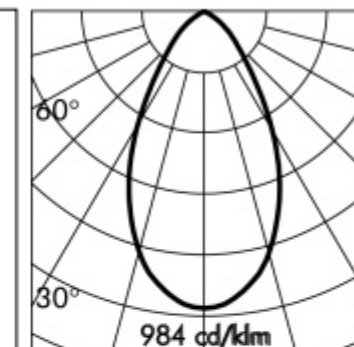

Code	Finitura	Attacco	Flusso	CRI	Potenza	Dimensioni	Optica	Peso
9836	gesso plaster	GU10	-	-	1x50W max - 220V	120x120x55 mm	-	0,7 Kg
9838	gesso plaster	GU10	-	-	1x50W max - 220V	103x103x70 mm	-	0,6 Kg

Info tecniche Technical info

SIMES

SCHEDA TECNICA

MINI LOBBY BASIC

h(m)	Ø(m)	E(lx)
1	1.09	554
2	2.19	139
3	3.28	62
4	4.38	35
5	5.47	22

*Rilevo effettuato con LED BIANCO 3000K

Versione disponibile su richiesta.

S.7300N.14 (Grigio alluminio)