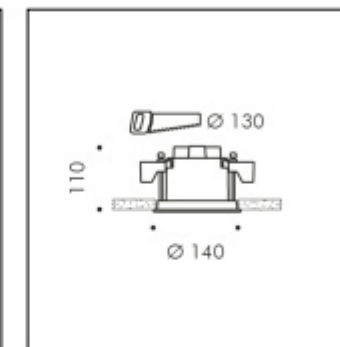

Code	Finitura	Attacco	Flusso	CRI	Potenza	Dimensioni	Optica	Peso
9836	gesso plaster	GU10	-	-	1x50W max - 220V	120x120x55 mm	-	0,7 Kg
9838	gesso plaster	GU10	-	-	1x50W max - 220V	103x103x70 mm	-	0,6 Kg

Info tecniche Technical info

SIMES

SCHEDA TECNICA

MINI LOBBY BASIC

h(m)	Ø(m)	E(lx)
1	1.09	554
2	2.19	139
3	3.28	62
4	4.38	35
5	5.47	22

*Rilevo effettuato con LED BIANCO 3000K

Versione disponibile su richiesta.

S.7300N.14 (Grigio alluminio)