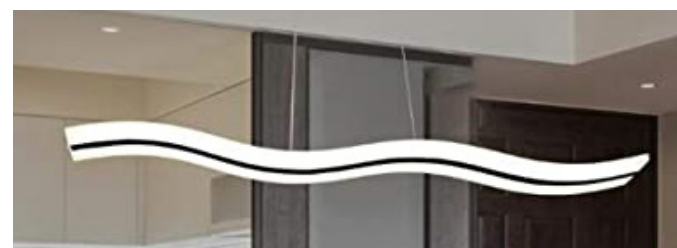

Lampada a sospensione già esistente da riutilizzare nella camera singola