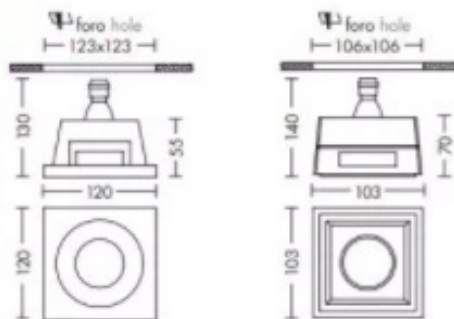

Incasto in gesso rasato, a scomparsa totale. Disponibile in versione tonda e quadrata, con fonte luminosa arretrata. Apparecchio cablato con attacco GU10, che consente di montare lampadina alogena, a risparmio energetico o a LED.

IP20 CE

Downlight in smooth plaster, completely hidden. Available in round and square version, with recessed light source. Wired luminaire with GU10 lamp-holder, that allows mounting the halogen, energy-saving or LED lamp.

Code	Finitura	Attacco	Flusso	CRI	Potenza	Dimensioni	Optica	Peso
9836	gesso plaster	GU10	-	-	1x50W max - 220V	120x120x55 mm	-	0,7 Kg
9838	gesso plaster	GU10	-	-	1x50W max - 220V	103x103x70 mm	-	0,6 Kg

Info tecniche Technical info

SIMES

SCHEDA TECNICA

MINI LOBBY BASIC

h(m)	Ø(m)	E(lx)
1	1.09	554
2	2.19	139
3	3.28	62
4	4.38	35
5	5.47	22

*Rilevo effettuato con LED BIANCO 3000K

Versione disponibile su richiesta.

S.7300N.14 (Grigio alluminio)

modulo 1 COB 4000K 580lm 12.6W 220-230Vac ON-OFF Downlight

Dati Tecnici Sorgente Luminosa

Tipo sorgente luminosa:	COB
Temperatura colore:	4000K
Flusso luminoso sorgente:	824lm
Flusso luminoso apparecchio:	580lm
Potenza totale assorbita:	12.6W
Efficienza luminosa apparecchio:	46lm/W
ULR:	0%
CIE Flux Code:	82 98 100 100 100
Indice resa cromatica:	CRI 83
Deviazione standard della corrispondenza colore:	MacAdam step 3

Dati Tecnici Alimentazione

Tensione (AC):	220-230Vac
Frequenza (AC):	50/60Hz
Dimmerazione:	NON DIMMERABILE

Dati Tecnici Installazione

Classe isolamento elettrico:	I
Classe di protezione IP:	IP65
Resistenza impatto:	IK10
Peso:	1.15Kg
Cavo di alimentazione:	0.5m - H05RNF

Dati Tecnici Temperature e Durata