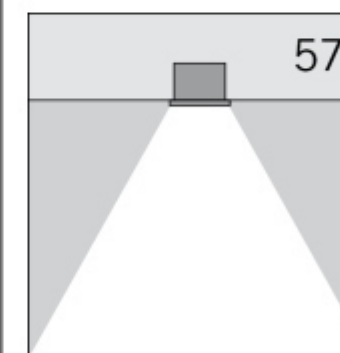

Code	Finitura	Attacco	Flusso	CRI	Potenza	Dimensioni	Optica	Peso
9836	gesso plaster	GU10	-	-	1x50W max - 220V	120x120x55 mm	-	0,7 Kg
9838	gesso plaster	GU10	-	-	1x50W max - 220V	103x103x70 mm	-	0,6 Kg

Info tecniche Technical info

SIMES

SCHEDA TECNICA

MINI LOBBY BASIC

h(m)	Ø(m)	E(lx)
1	1.09	554
2	2.19	139
3	3.28	62
4	4.38	35
5	5.47	22

*Rilevo effettuato con LED BIANCO 3000K

Versione disponibile su richiesta.

S.7300N.14 (Grigio alluminio)