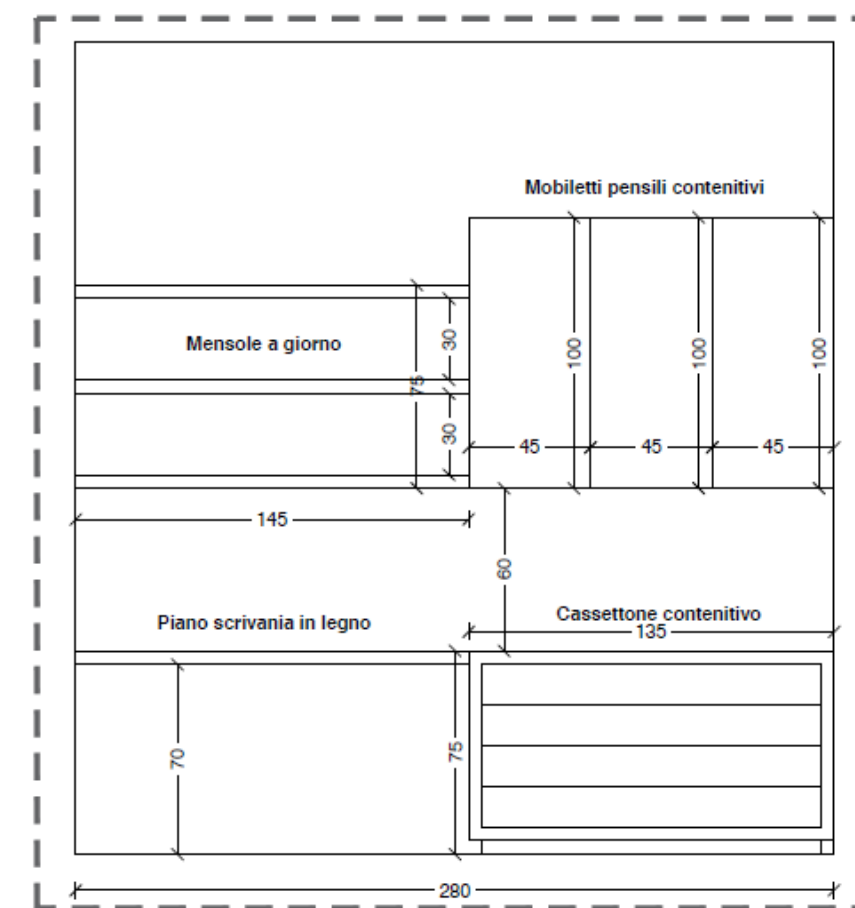

Nicchia in cartongesso con dettaglio nelle pagine successive

Vanno a completare l'arredo:

- Mobiletto con due cassette come supporto tv;
- Pannello retroilluminato tv
- Quadri '**DESENIO**'
- **Tende**

Dettaglio nicchia in cartongesso

**NICCHIE IN CARTONGESSO
SOGGIORNO**

CAMERA MATRIMONIALE

Effetto SPATOLATO tortora chiaro
dietro parete letto

CAMERA SINGOLA 1

- Vanno a completare l'arredo:
- Tavolino da supporto poggia oggetti a fianco al letto prof. max 30 cm
 - Nicchia in cartongesso dietro parete letto in cartongesso lunghezza 1,20 x 0,23 m
 - Piano scrivania in legno
 - Libreria su misura con dettaglio nella pagine successive
 - Lampada da tavolo su scrivania

RAL 7048

Colore dietro parete letto in cartongesso

RAL 7035

Colore parete scrivania

Zona scrivania con piano di lavoro in legno prof. 45 cm e mobiletti contenitivi e mensole su misura prof. 30 cm. Per completare l'arredo cassettone contenitivo prof. 35 cm sotto a mobiletti pensili.