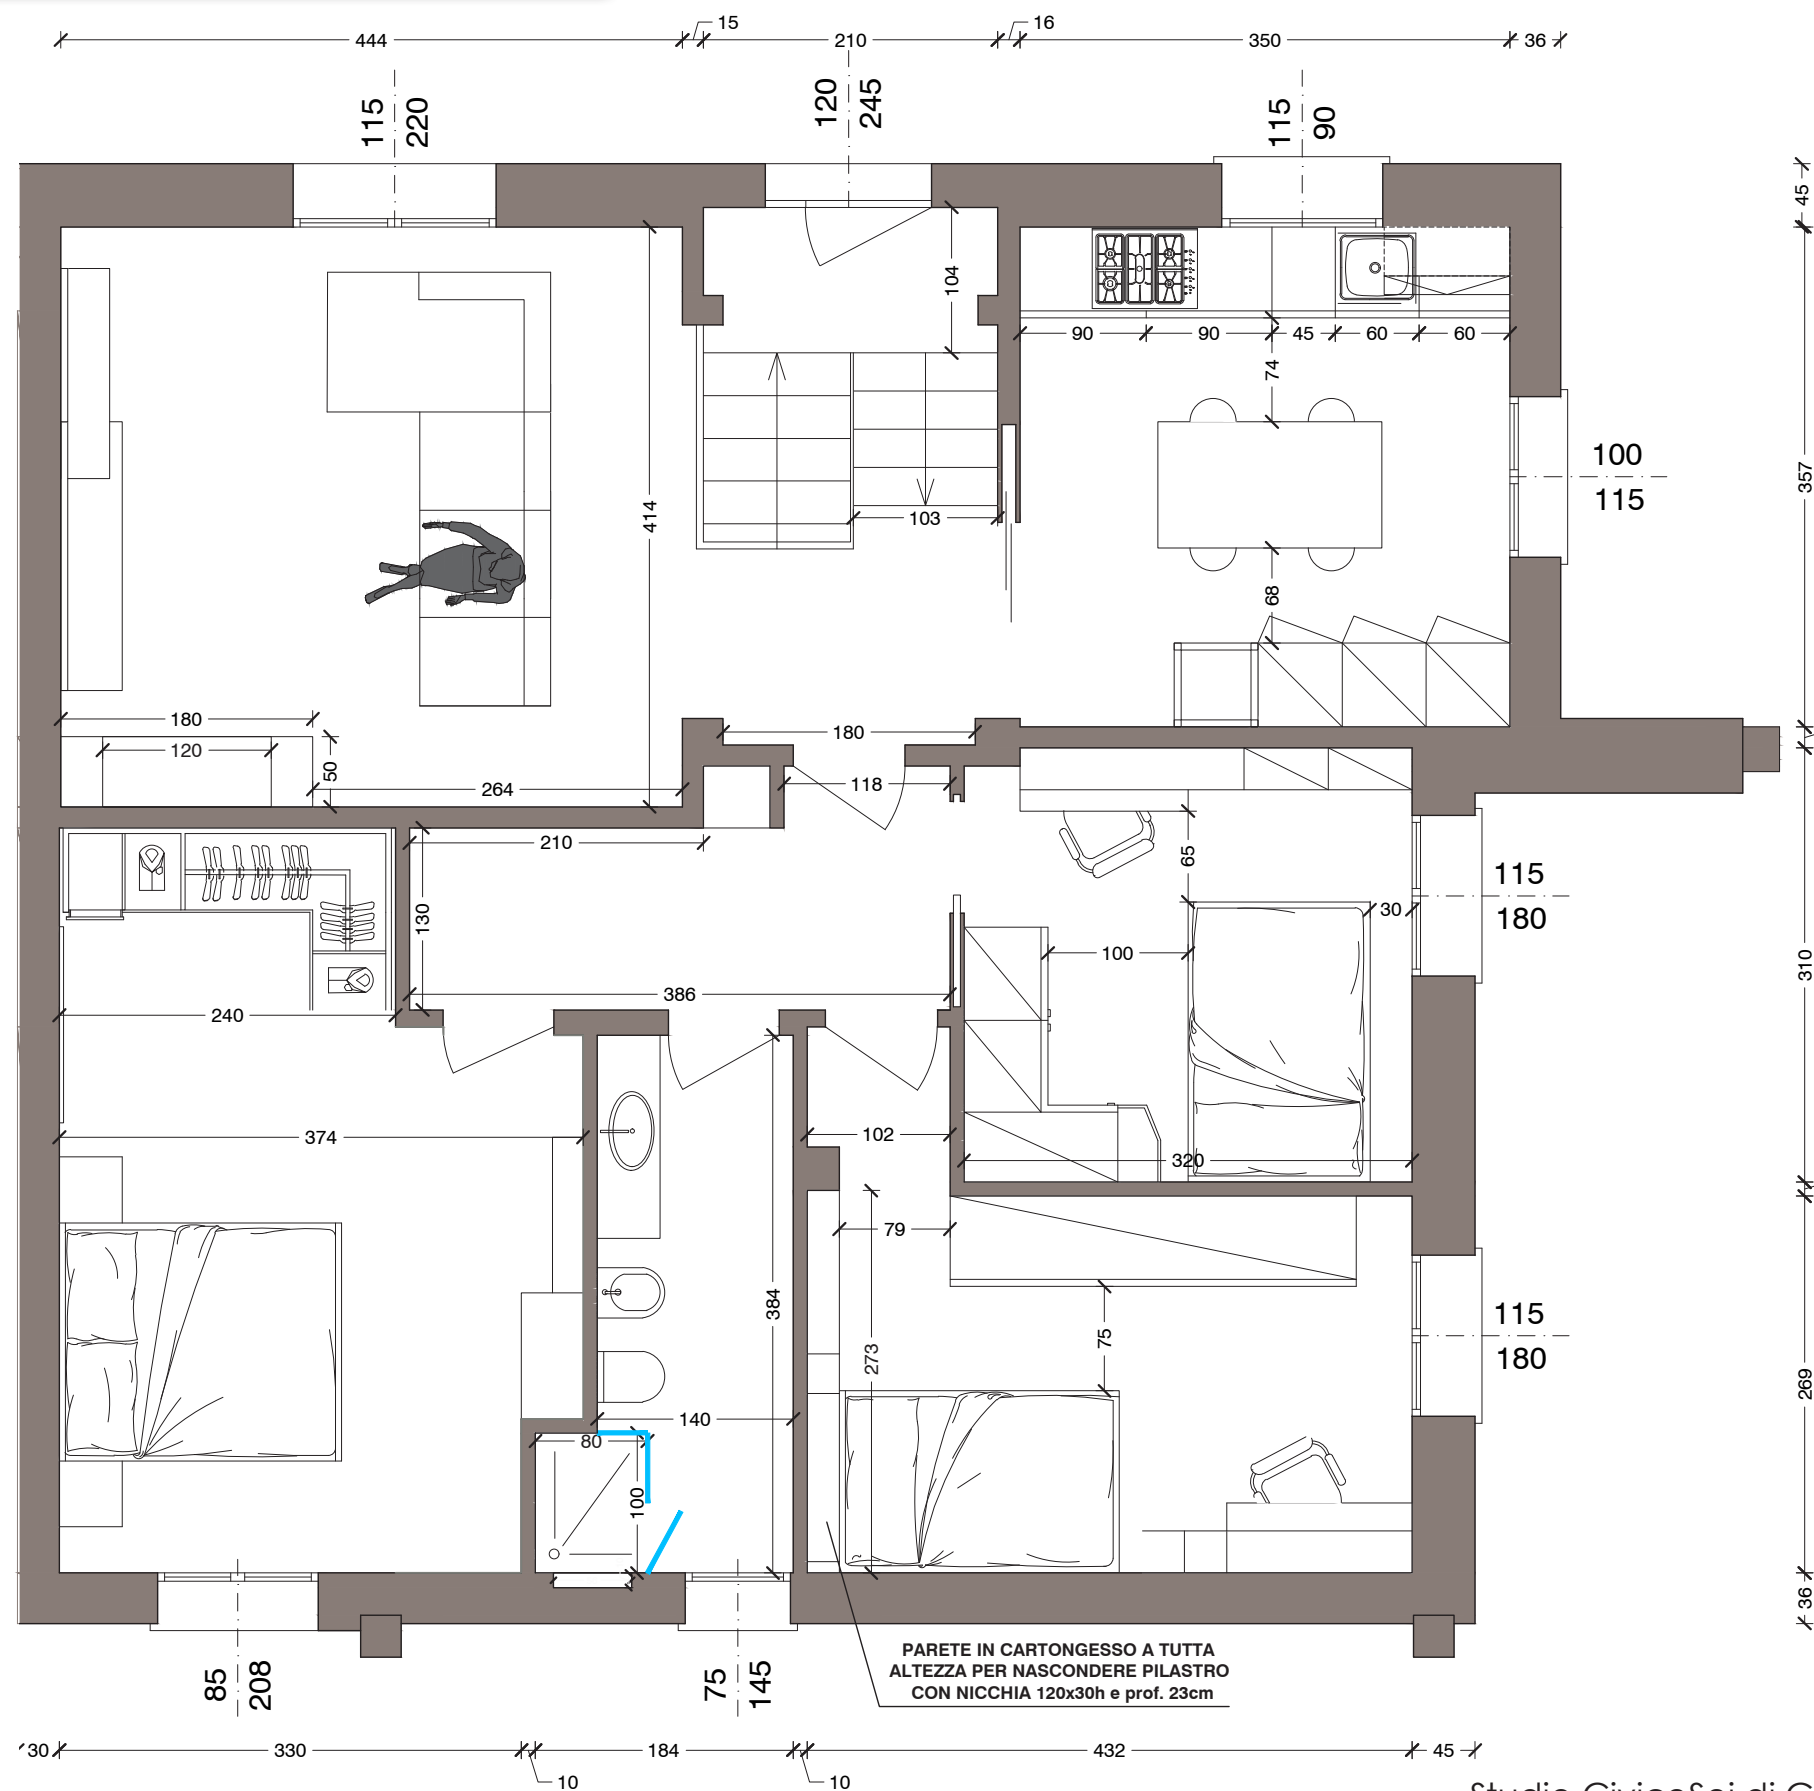

Planimetria - PIANO TERRA

PIANO TERRA - APPARTAMENTO

CUCINA

RAL 7048

RAL 9003

RAL 9010

CERAMICA IMOLA : STCRWA 36CG
RM 30X60 cm per top e paraschizzi

SOGGIORNO

Nicchia in cartongesso con dettaglio nelle pagine successive

Vanno a completare l'arredo:

- Mobiletto con due cassette come supporto tv;
- Pannello retroilluminato tv
- Quadri '**DESENIO**'
- **Tende**

Dettaglio nicchia in cartongesso

**NICCHIE IN CARTONGESSO
SOGGIORNO**

CAMERA MATRIMONIALE

Effetto SPATOLATO tortora chiaro
dietro parete letto

CAMERA SINGOLA 1

- Vanno a completare l'arredo:
- Tavolino da supporto poggia oggetti a fianco al letto prof. max 30 cm
 - Nicchia in cartongesso dietro parete letto in cartongesso lunghezza 1,20 x 0,23 m
 - Piano scrivania in legno
 - Libreria su misura con dettaglio nella pagine successive
 - Lampada da tavolo su scrivania

RAL 7048

Colore dietro parete letto in cartongesso

RAL 7035

Colore parete scrivania

Zona scrivania con piano di lavoro in legno prof. 45 cm e mobiletti contenitivi e mensole su misura prof. 30 cm. Per completare l'arredo cassettone contenitivo prof. 35 cm sotto a mobiletti pensili.