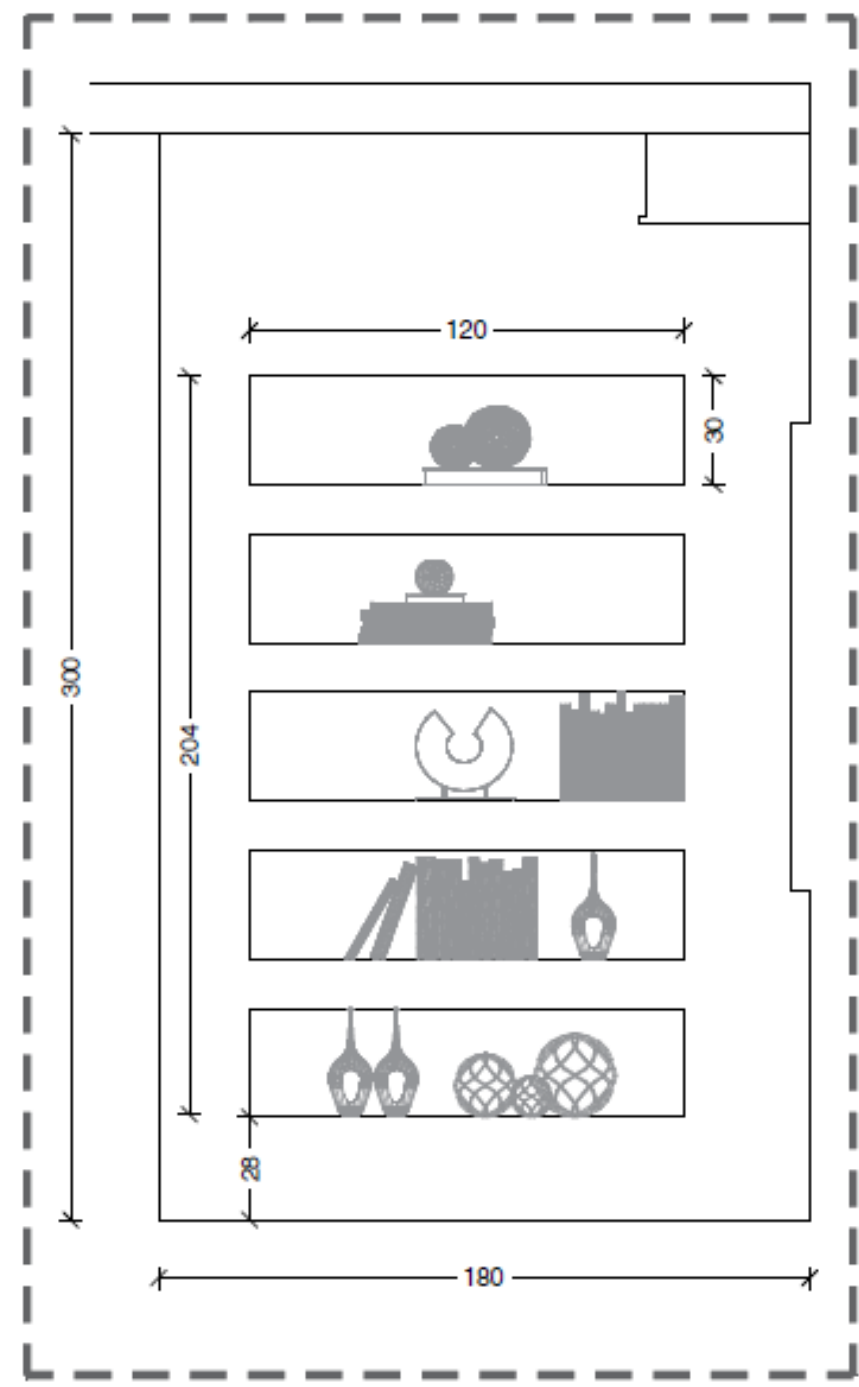

Planimetria - PIANO TERRA

PIANO TERRA - APPARTAMENTO

CUCINA

RAL 7048

RAL 9003

RAL 9010

CERAMICA IMOLA : STCRWA 36CG
RM 30X60 cm per top e paraschizzi

SOGGIORNO

Nicchia in cartongesso con dettaglio nelle pagine successive

Vanno a completare l'arredo:

- Mobiletto con due cassette come supporto tv;
- Pannello retroilluminato tv
- Quadri '**DESENIO**'
- **Tende**

Dettaglio nicchia in cartongesso

**NICCHIE IN CARTONGESSO
SOGGIORNO**

CAMERA MATRIMONIALE

Effetto SPATOLATO tortora chiaro
dietro parete letto

CAMERA SINGOLA 1

- Vanno a completare l'arredo:
- Tavolino da supporto poggia oggetti a fianco al letto prof. max 30 cm
 - Nicchia in cartongesso dietro parete letto in cartongesso lunghezza 1,20 x 0,23 m
 - Piano scrivania in legno
 - Libreria su misura con dettaglio nella pagine successive
 - Lampada da tavolo su scrivania

RAL 7048

Colore dietro parete letto in cartongesso

RAL 7035

Colore parete scrivania

Zona scrivania con piano di lavoro in legno prof. 45 cm e mobiletti contenitivi e mensole su misura prof. 30 cm. Per completare l'arredo cassettone contenitivo prof. 35 cm sotto a mobiletti pensili.